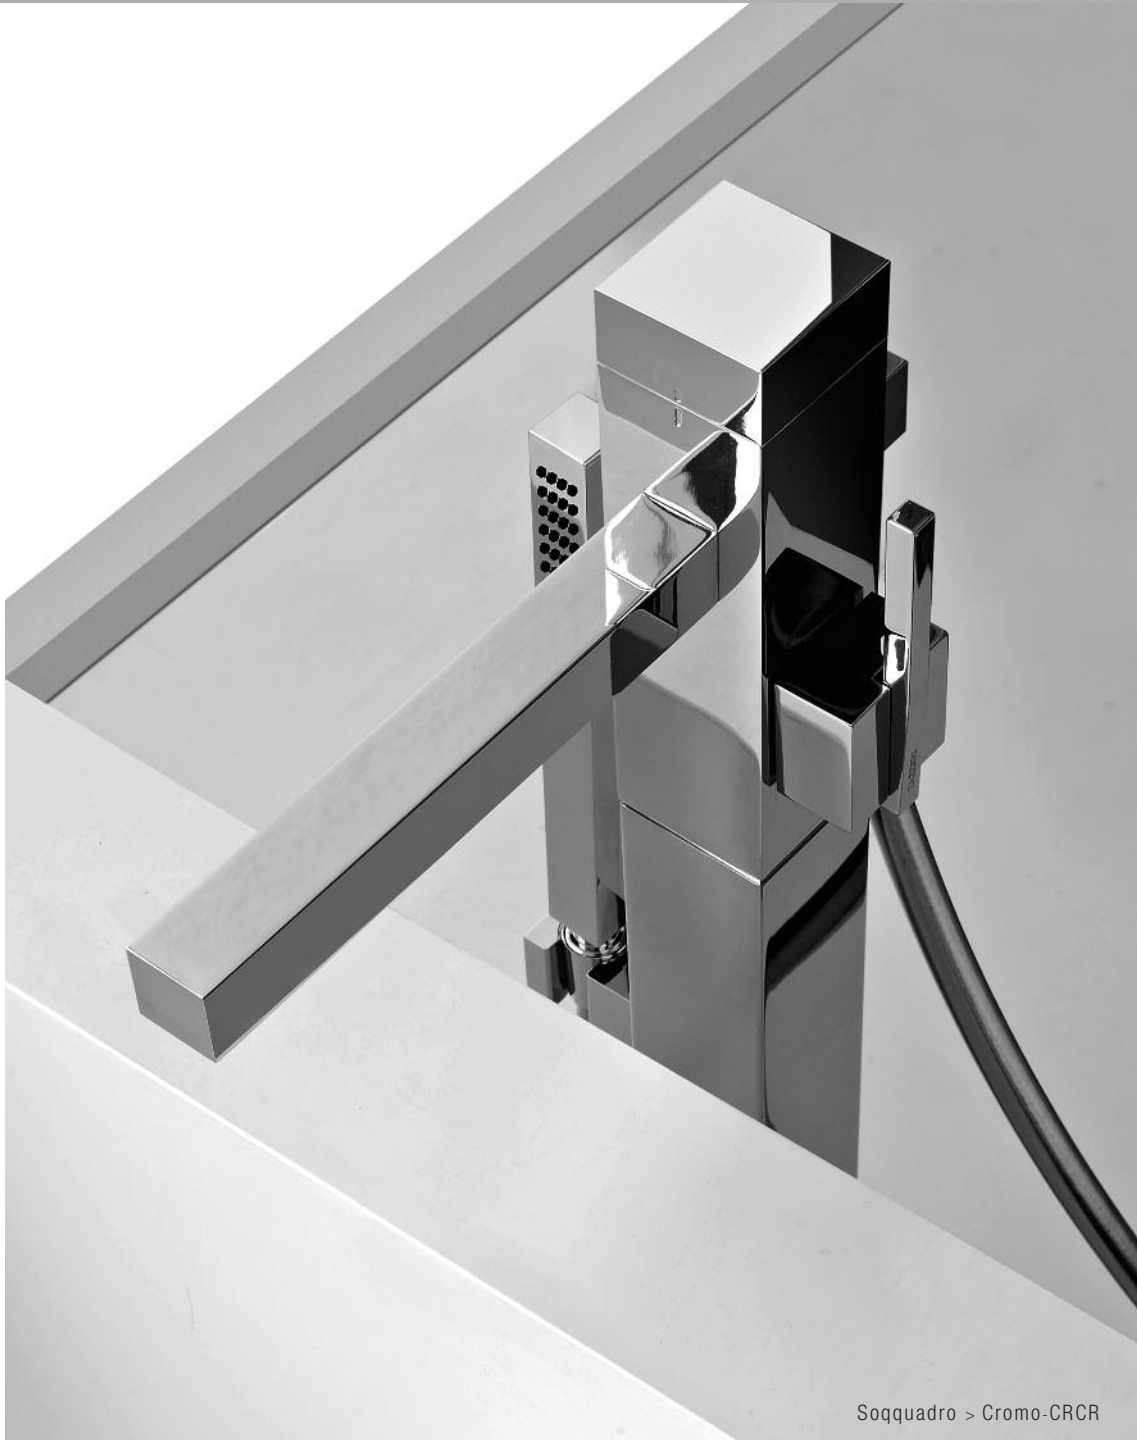

Trend > Finitura Acciaio Spazzolato-ASAS

DESIGN DANIELE BEDINI
SHIRO

Soffione a mensola
Showerarm complete
Regenbrause
Brazo de ducha con lluvia
Bras de douche mural

MONO DA-DA

Miscelatore vasca da terra
Column-mounted bathtub mixer
Wannenmischer Zylindermontage
Mélangeur baignoire sur colonne
Caño bañera de columna

Zazzeri arricchisce il piacere del bagno ampliando DaDa e Soqqadro con due nuovi miscelatori vasca da terra con il particolare comando di deviazione posto a “cappello” sulla sommità del rubinetto.

Zazzeri enriches the bathroom pleasure by developing two new column-mounted bathtub mixers for Da-Da and Soqqadro with a particular top diverter-control.