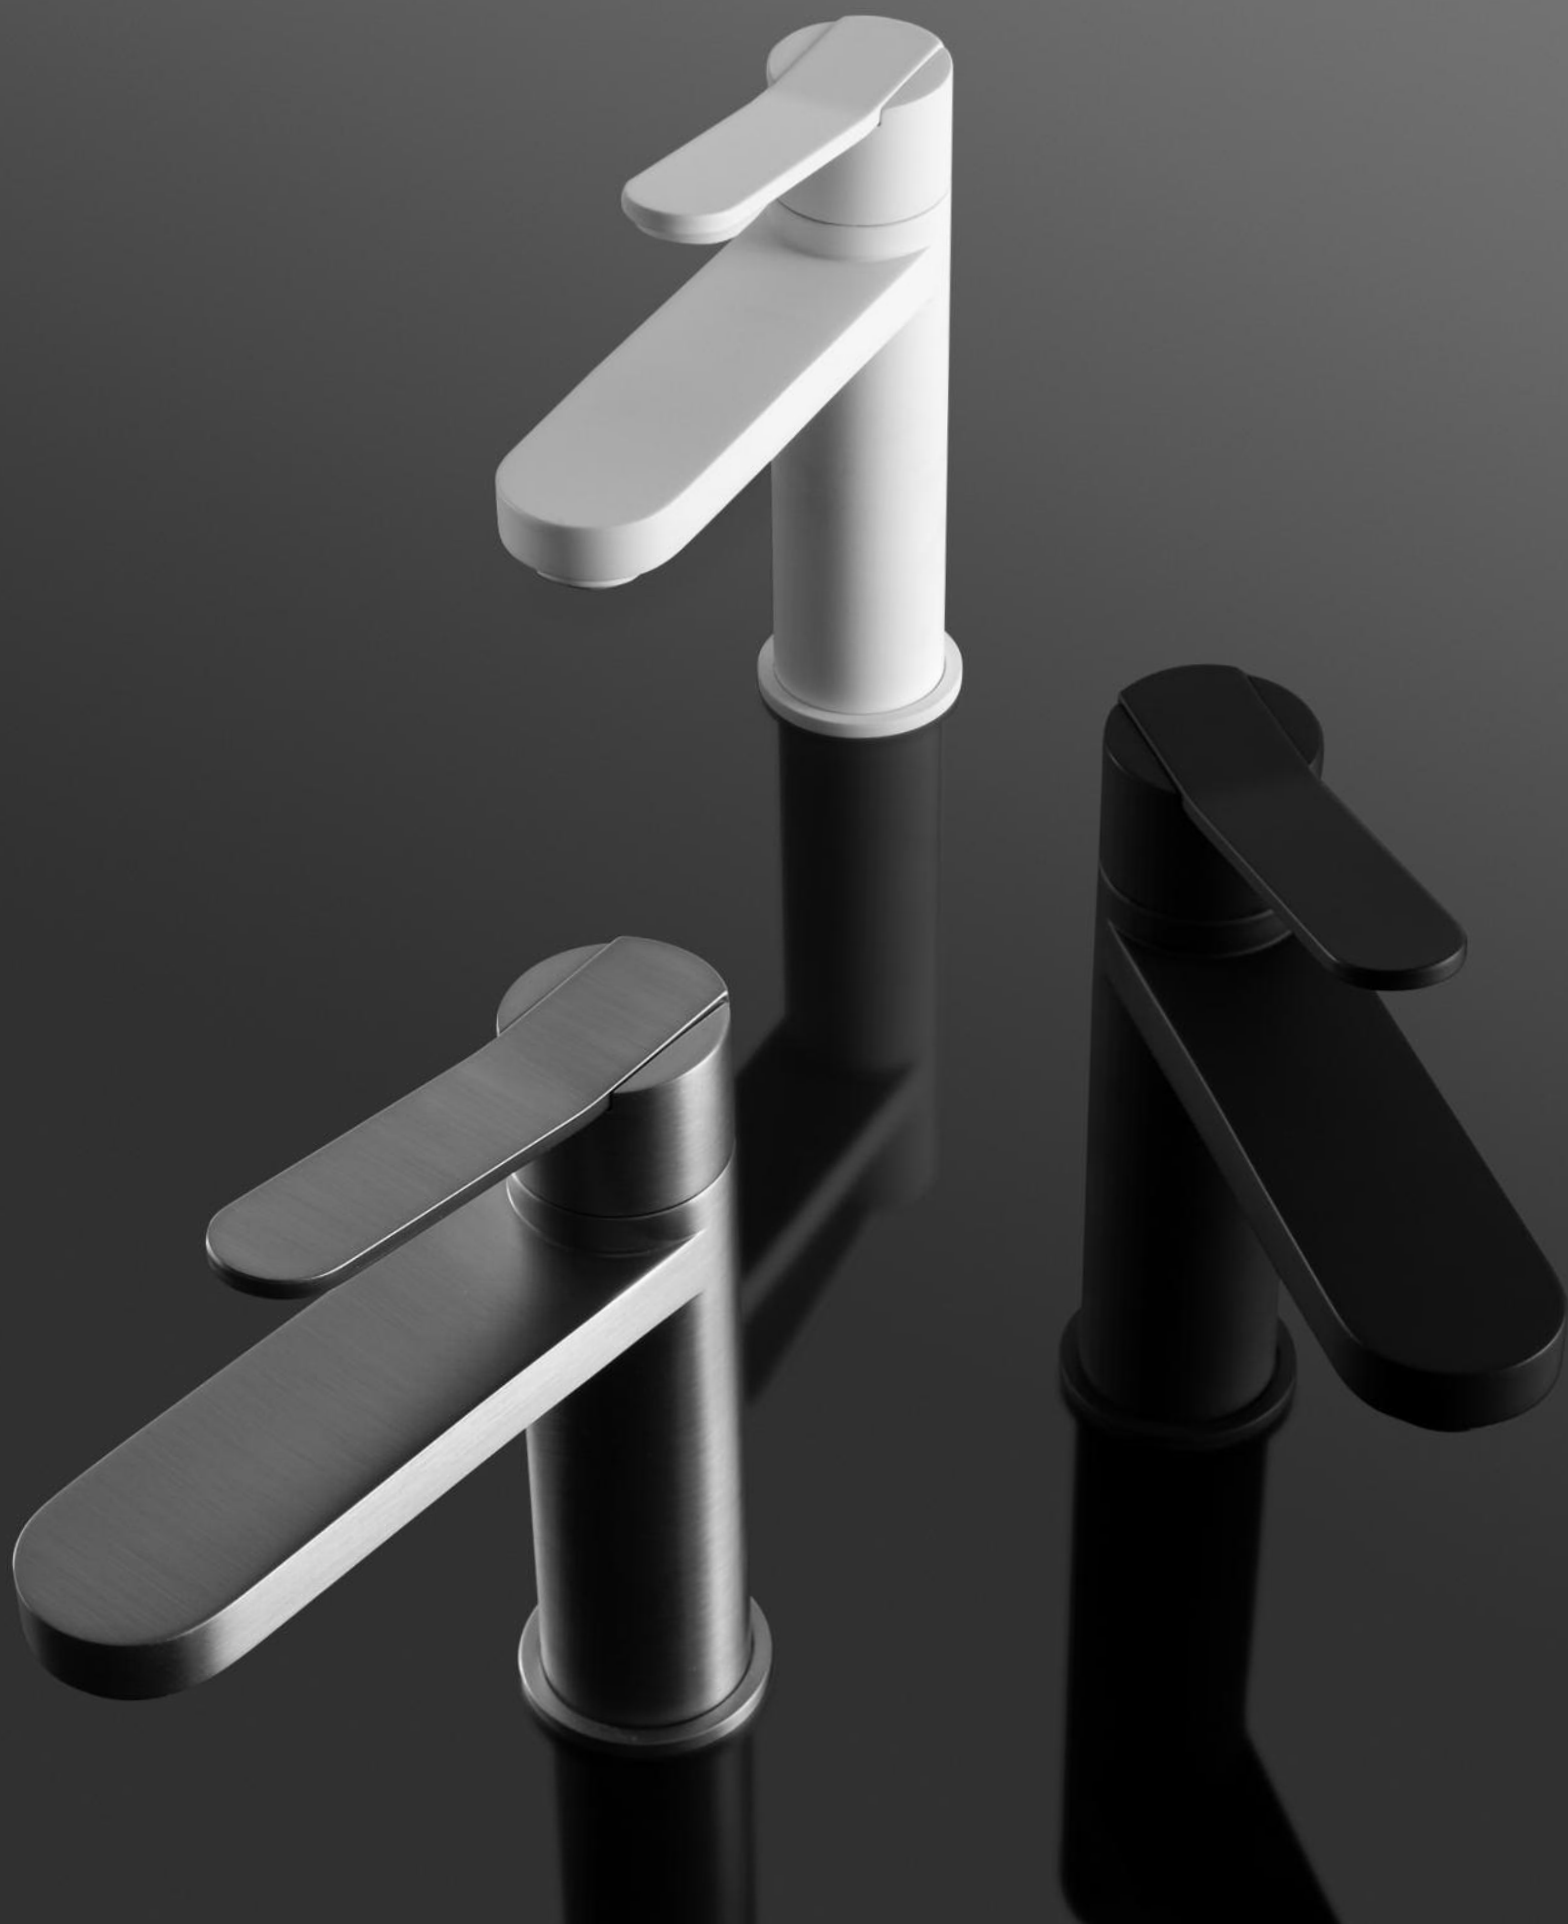

Comando a incasso
Built-in control set
UP-Bedienung
Commande à encastrer
Mando de empotrar

NEWS

DESIGN FABRIZIO BATONI
TREND

Trend > Nero-3131

TREND, ispirazione naturale, bianca, nera o acciaio spazzolato dal tatto morbido e sensuale.