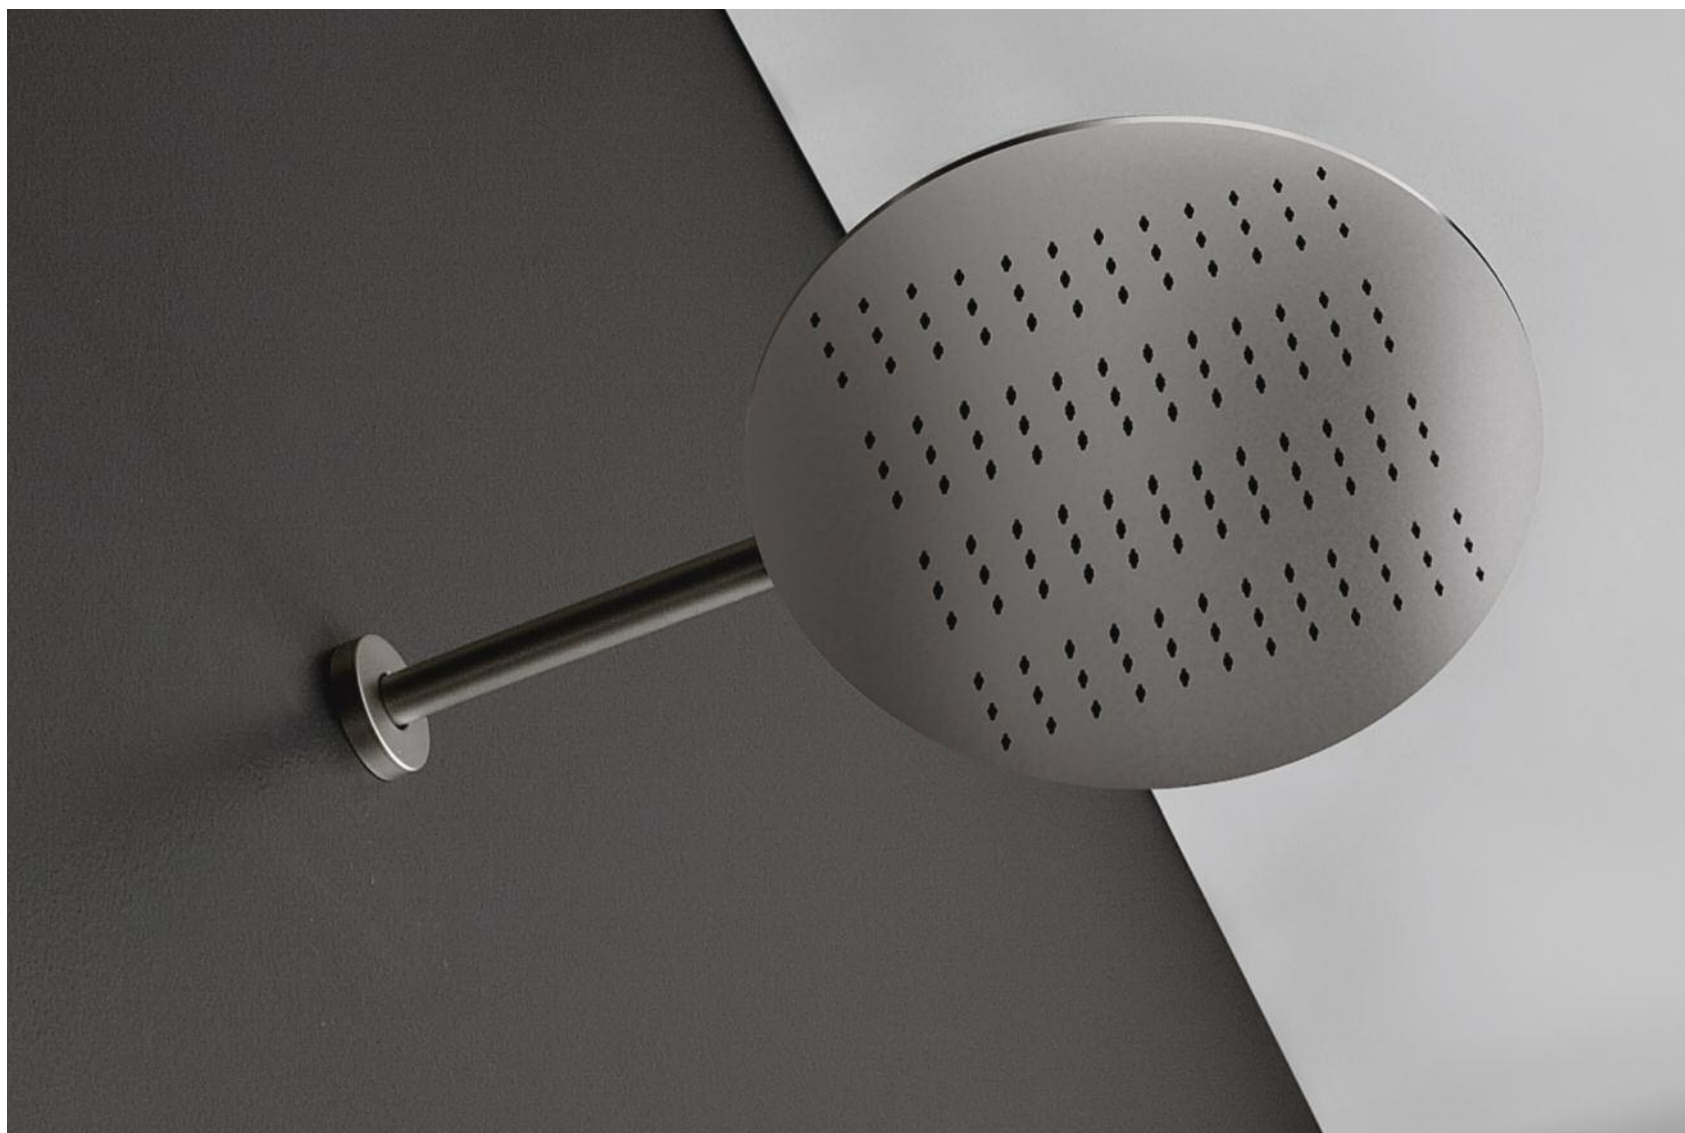

Set doccia
Shower set
Duschgarnitur
Juego de ducha
Garniture de douche

Comando a incasso
Built-in control set
UP-Bedienung
Commande à encastrer
Mando de empotrar

Braccio doccia con soffione
Shower head, complete
Kopfbrause, komplett
Alcachofa de ducha, completo
Douche de tete, complet

Comando a incasso
Built-in control set
UP-Bedienung
Commande à encastrer
Mando de empotrar

Set doccia
Shower set
Duschgarnitur
Juego de ducha
Garniture de douche

Braccio doccia con soffione
Shower head, complete
Kopfbrause, komplett
Alcachofa de ducha, completo
Douche de tete, complet