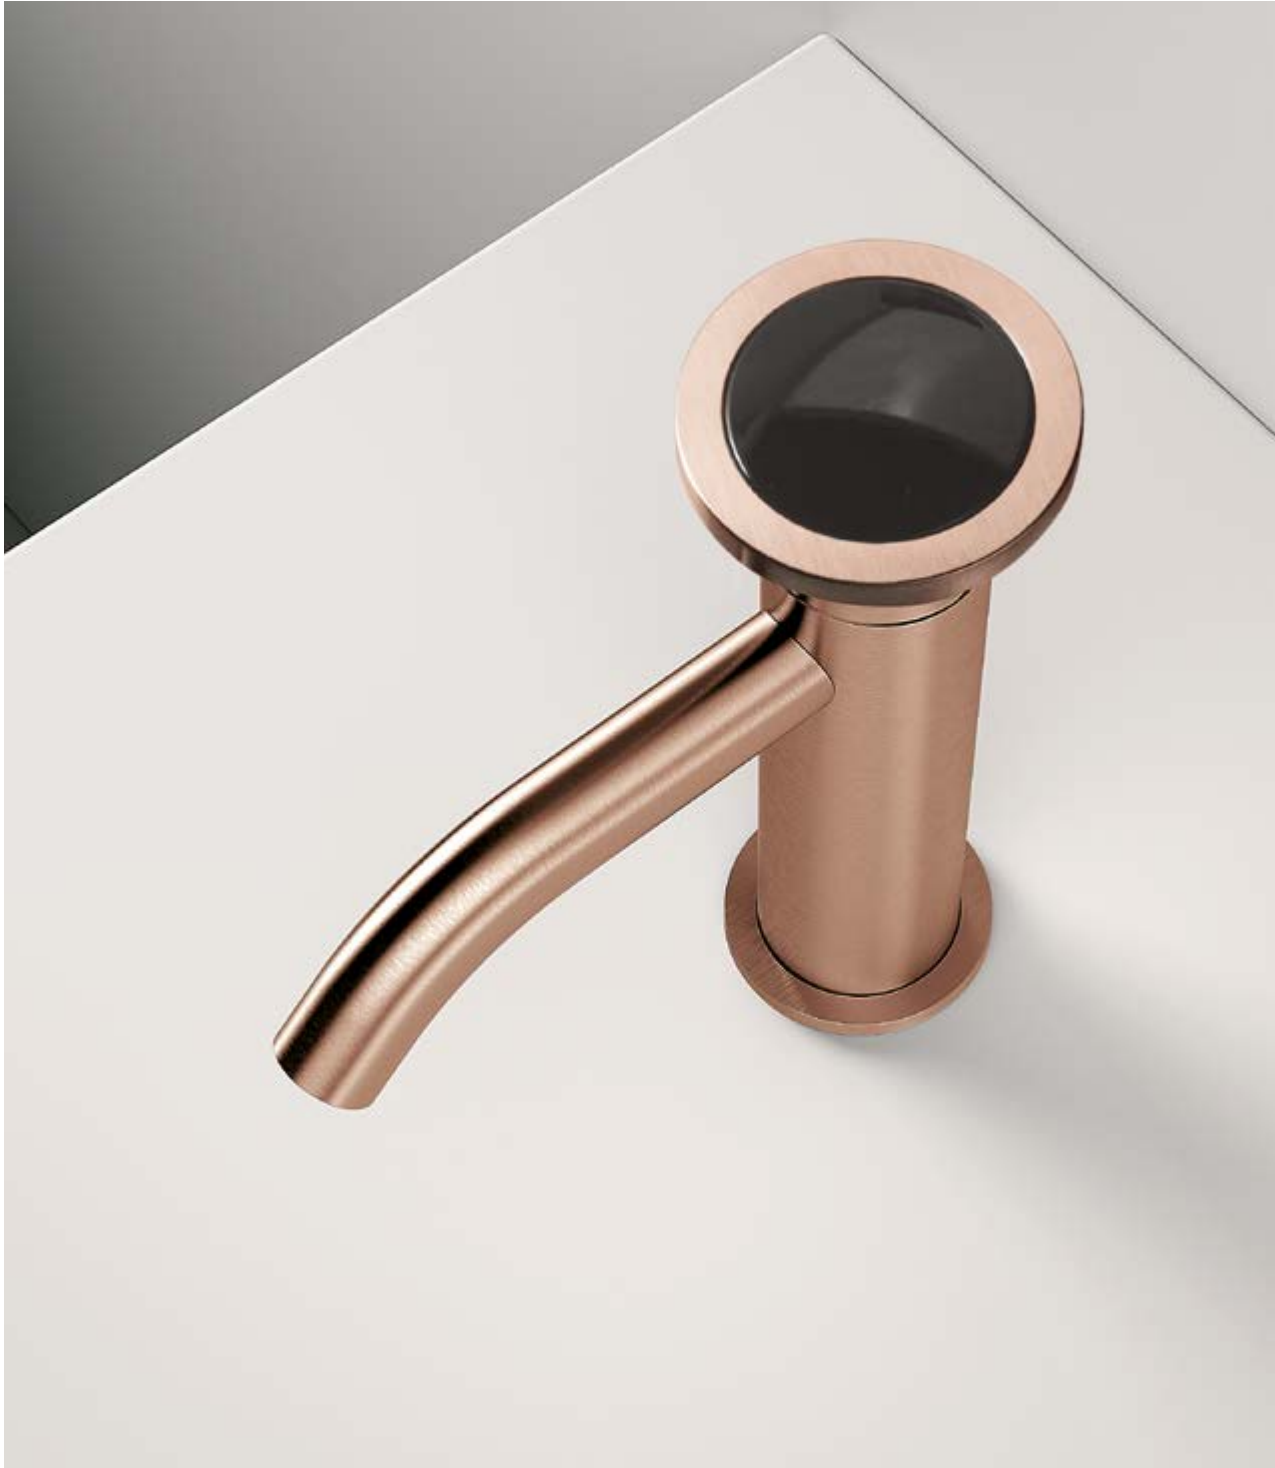

jkzmono
DESIGN _ ZAZZERI _ BATONI _ INNOCENTI

 ZAZZERI
FIRENZE

▲ JK21 mono > ASAS - Acciaio Inox Spazzolato _ Miscelatore lavabo _ Single-lever washbasin mixer _ Waschtisch-Einhebbatterie _ Monomando para lavabo _ Mitigeur lavabo.

► **JKZ mono > ASAS - Acciaio Inox Spazzolato** _
Miscelatore lavabo _ Single-lever washbasin mixer _
Waschtisch-Einhebebatte-rie _
Monomando para lavabo _
Mitigeur lavabo.

▲ **JKZ mono > CPCP - Cognac PVD** _ Miscelatore lavabo _ Single-lever washbasin mixer _ Waschtisch-Einhebebatte-rie _ Monomando para lavabo _ Mitigeur lavabo. ◀ **JKZ mono > GPGP - Orobianco PVD** _ Miscelatore lavabo _ Single-lever washbasin mixer _ Waschtisch-Einhebebatte-rie _ Monomando para lavabo _ Mitigeur lavabo

► **JKZ mono > ASAS - Acciaio Inox Spazzolato** _ Miscelatore lavabo a colonna
_ Column-mounted single lever washbasin mixer _ Einlauf Waschbecken Zylindermontage _ Monomando lavabo de columna _ Mitigeur lavabo monte sur colonne.

◀ **JKZ mono > ASAS - Acciaio**
Inox Spazzolato _ Miscelatore
bidet _ Single-lever bidet mixer _ Bi-
det-Einhebebatteie _ Monomando
bidé _ Mitigeur bidet.

◀ **JKZ mono > ASAS - Acciaio Inox Spazzolato** _ Colonna vasca da terra con doccia - Due miscelatori _ Column-mounted washbasin spout with Handshower - Two mixers _ Einlauf Waschbecken Zylindermontage mit Handbrause - Zwei mischer _ Cano banera de columna con Ducha de mano - Dos mezclador _ Bec bain monté sur colonne avec Douchette - Deux mitigeurs