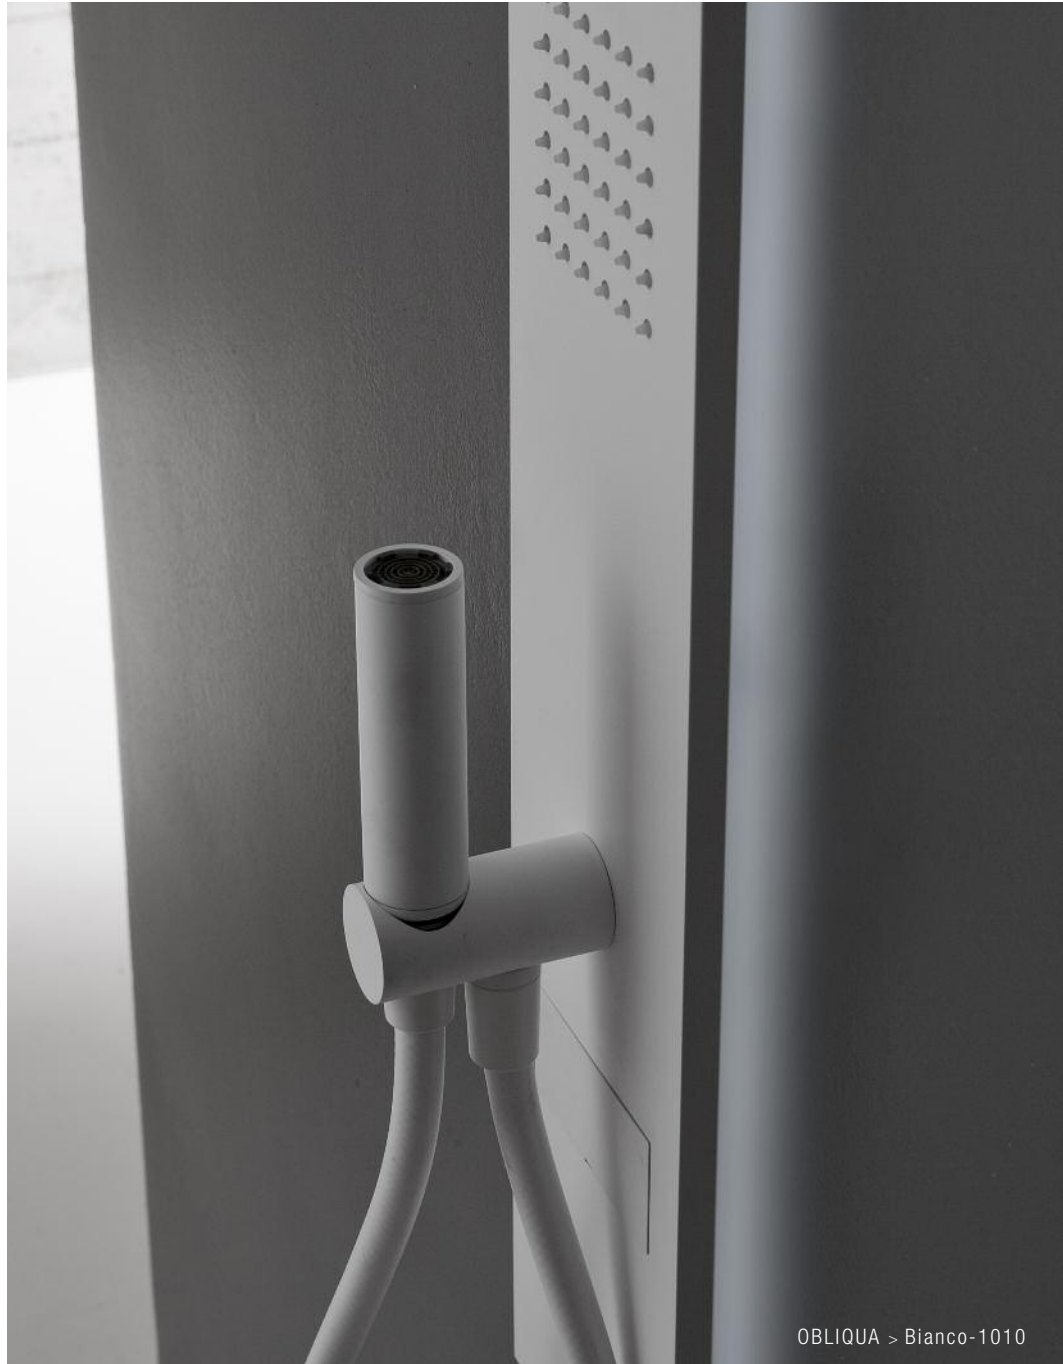

the new shower system with an ultra-thin design that clings to the wall featuring
the innovative Flyfall Rain System

Colonna doccia termostatica soffione inclinato
Semi-incasso con LED
Thermostatic shower column sloping showerhead
Partial built in with LED
Thermostat Duschsäule schiefer Kopfbrause
Halbeingebaute mit LED
Columna de ducha termostatica plato ducha inclinado
Semi-empotrada con LED
Colonne de douche thermostatique pomme de douche inclinée
Semi encastrée avec LED

OBLIQUA > Acciaio Inox lucido-CRCR

Colonna doccia termostatica soffione inclinato
Semi-incasso con LED
Thermostatic shower column sloping showerhead
Partial built in with LED
Thermostat Duschsäule schiefer Kopfbrause
Halbeingebaute mit LED
Columna de ducha termostatica plato ducha inclinado
Semi-empotrada con LED
Colonne de douche thermostatique pomme de douche incliné
Semi encastrée avec LED

Colonna doccia termostatica soffione inclinato - Semi-incasso con LED
Thermostatic shower column sloping showerhead - Partial built in with LED
Thermostat Duschsäule schiefer Kopfbrause - Halbeinge baute mit LED
Columna de ducha termostatica plato ducha inclinado - Semi-empotrada con LED
Colonne de douche thermostatique pomme de douche incliné - Semi encastrée avec LED

OBLIQUA > Bianco-1010

Colonna doccia termostatica soffione inclinato
Semi-incasso con LED
Thermostatic shower column sloping showerhead
Partial built in with LED
Thermostat Duschsäule schiefer Kopfbrause
Halbeingebaute mit LED
Columna de ducha termostatica plato ducha inclinado
Semi-empotrada con LED
Colonne de douche thermostatique pomme de douche incliné
Semi encastrée avec LED