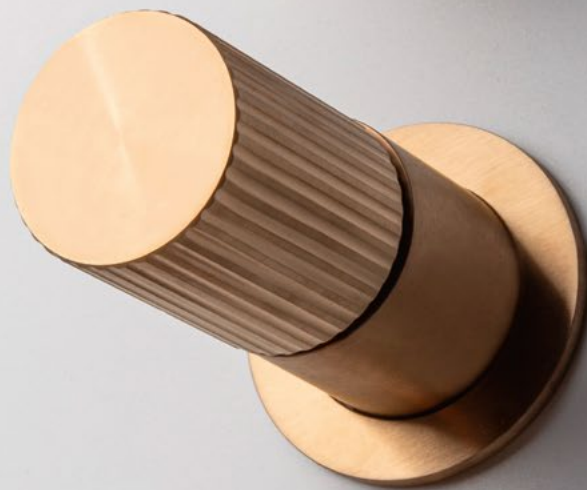

► Z316_sh > CPCS -
Cognac - handle 3306 _
Gruppo termostatico da in-
casso due uscite _ 2-way
concealed thermostatic
mixer _ 2-Wege Thermo-
statmischer, Grupo ter-
mostatico empotrados 2
salidas _ Mitigeur thermo-
statique encastré à 2 voies.
◄ Z316_sh > CPCS - Co-
gnac - handle 3305