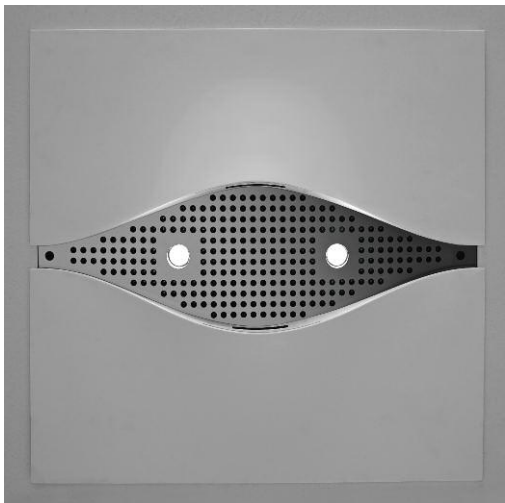

VIRGIN

Soffione con luci RGB, soffioncini orientabili, doccia.
Comandi: pulsante faretto, rubinetti d'arresto indipendenti, termostatico.
Showerhead with RGB lights, small adjustable showerheads, handshower.
Controls: spotlight button, independent taps, thermostatic unit.

VIRGIN

VIRGIN

Modalità di funzionamento: cascata sinistra, doppia cascata, cascata destra, pioggia. Luci in diverse tonalità
Functions: left waterfall, double waterfall, right waterfall, rainfall. Lights with different tonalities

Acciaio lucido
Shiny steel

Oro
Gold

Nero
Black

Termostatico - Thermostatic unit

Set doccia magnetica
con presa acqua a muro
Magnetic handshower set
with water-outlet

Soffione con luci RGB, soffioncini orientabili, doccetta.
Comandi: pulsante faretto, rubinetti d'arresto indipendenti, termostatico.
Showerhead with RGB lights, small adjustable showerheads, handshower.
Controls: spotlight button, independent taps, thermostatic unit.