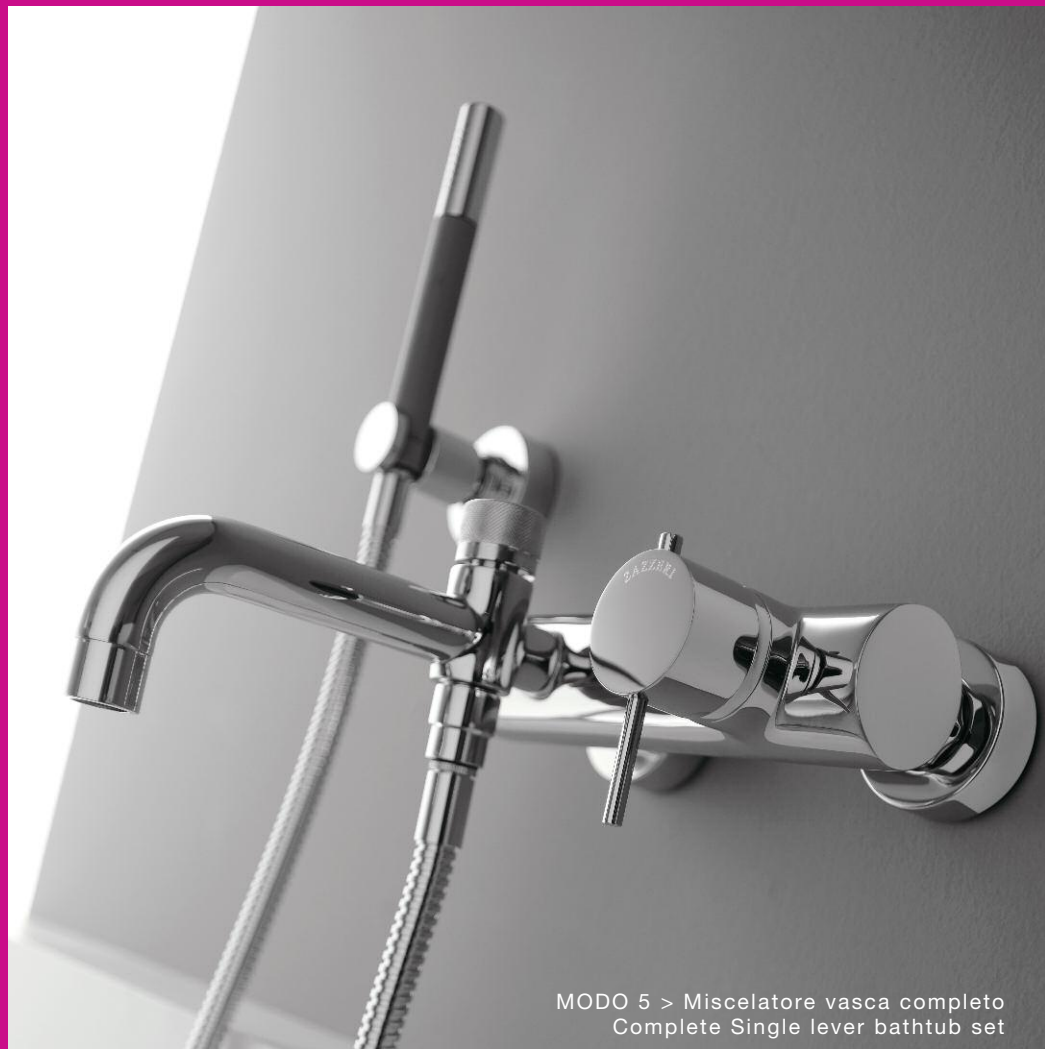

Miscelatore lavabo
Single-lever washbasin mixer

DESIGN ROBERTO INNOCENTI **MODDO**

MODO

MODO 5 > Miscelatore lavabo
Single-lever washbasin mixer

MODO 5 > Miscelatore lavabo
Single-lever washbasin mixer

Miscelatore lavabo collo girevole
Single-lever washbasin mixer with revolving spout

MODO 5 > Batteria lavabo a incasso - Built-in washbasin set

Batteria lavabo a incasso - Built-in washbasin set

MODO 2 > Miscelatore doccia esterno con asta saliscendi
External single lever shower mixer with sliding bar

MODO 5 > Miscelatore vasca completo
Complete Single lever bathtub set

Espressione di una tecnica impeccabile,
da-da è l'essenza della modernità.
Soluzioni libere, fascino magnetico: la sala da
bagno è teatro di una rivoluzione estetica.