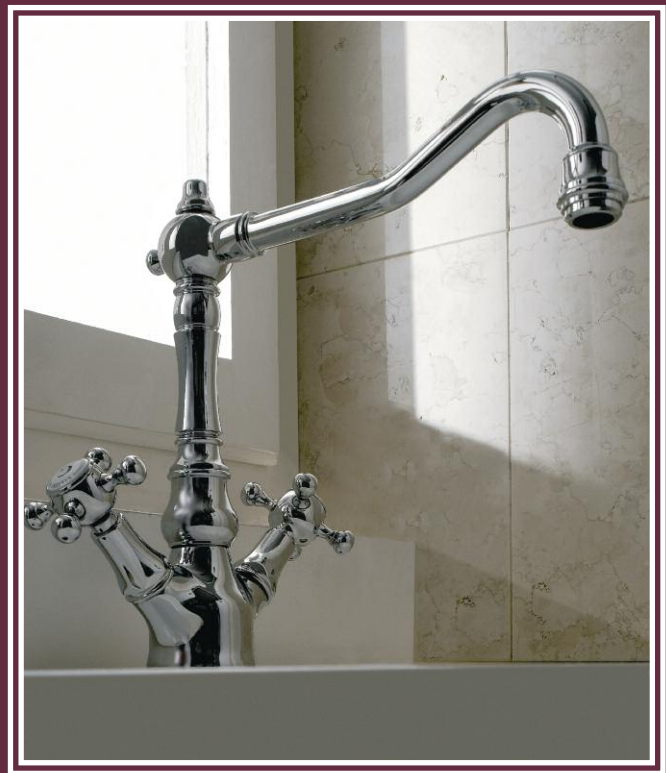

DESIGN STUDIO TECNICO ZAZZERI

KENT

KENT 3 > Batteria lavabo collo girevole - Three-hole washbasin mixer with revolving spout

Batteria lavabo collo girevole
Three-hole washbasin mixer with revolving spout

Gruppo lavello collo girevole
Sink mixer with revolving spout

Termostatico con soffione e doccetta
Thermostatic group - complete

Gruppo vasca esterno - Wall mtd bathtub set

Il bello e l'utile in un unico gesto:
900 è un inno all'ergonomia e alla praticità.
La forza di 900 risulta essenzialmente dalla
combinazione intelligente di funzionalità,
comfort e qualità.