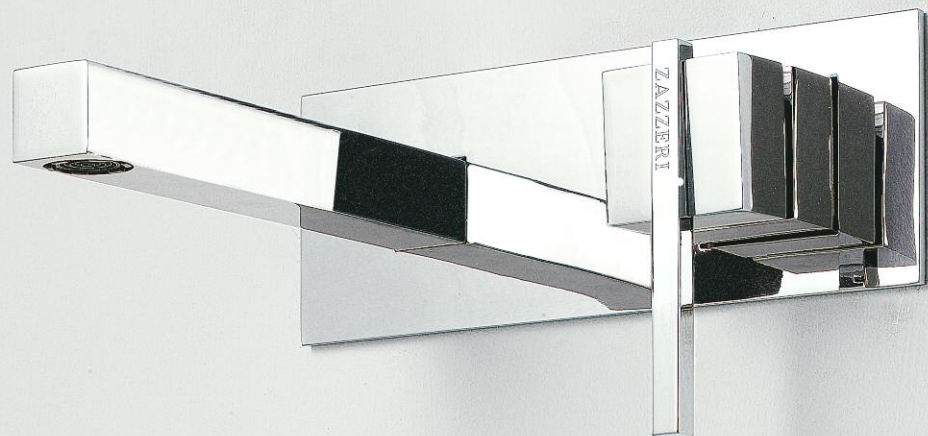

Acciaio lucido
Shiny steel

Oro
Gold

Nero
Black

Termostatico - Thermostatic unit

Set doccia magnetica
con presa acqua a muro
Magnetic handshower set
with water-outlet

Soffione con luci RGB, soffioncini orientabili, doccetta.
Comandi: pulsante faretto, rubinetti d'arresto indipendenti, termostatico.
Showerhead with RGB lights, small adjustable showerheads, handshower.
Controls: spotlight button, independent taps, thermostatic unit.

Gruppo vasca a incasso - Built-in bathtub set

Il design di soqqadro è l'espressione di una tecnica impeccabile, che dalla chiarezza e dal rigore fa risaltare la bellezza.

The design of soqqadro is the expression of a perfect technique: clarity and rigour highlight beauty.

Miscelatore lavabo - Single-lever washbasin mixer

DESIGN **ROBERTO INNOCENTI** SOQQUADRO

Miscelatore lavabo collo girevole
Single-lever washbasin mixer pivotable spout

Miscelatore lavabo
Single-lever washbasin mixer

Batteria lavabo a incasso
Built-in washbasin set

Gruppo piano vasca 4 fori - 4 hole deck mtd tub/shower set

Miscelatore vasca - Single lever bathtub mixer

Gruppo doccia completo - Complete shower set

Ultrapiatto, ultrasobrio, ultramoderno:
moon vi porta nel cuore del design contemporaneo.