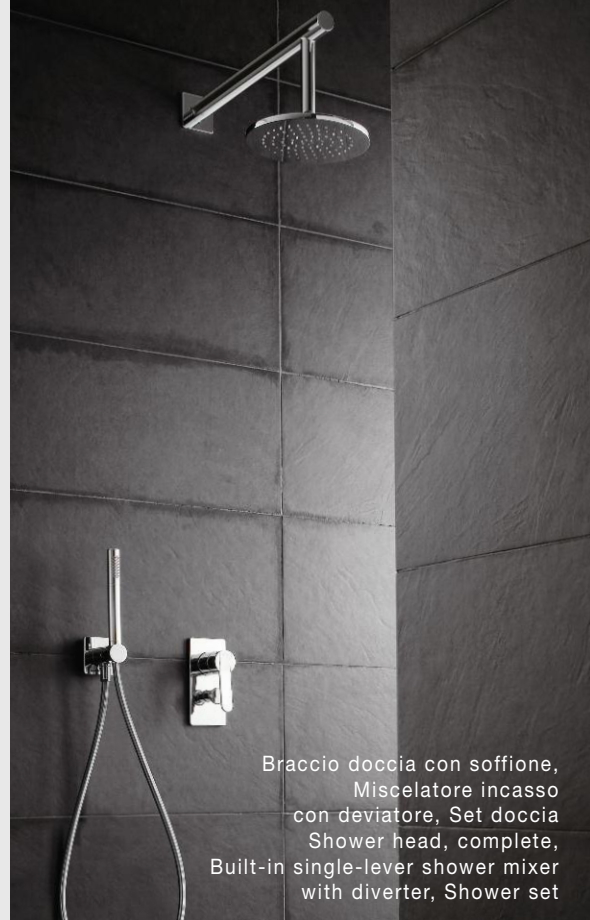

Miscelatore lavabo - Single-lever washbasin mixer

DESIGN FABRIZIO BATONI

TREND

Batteria lavabo a incasso - Built-in washbasin set

Miscelatore lavabo - Single-lever washbasin mixer

Miscelatore lavabo
Single-lever washbasin mixer