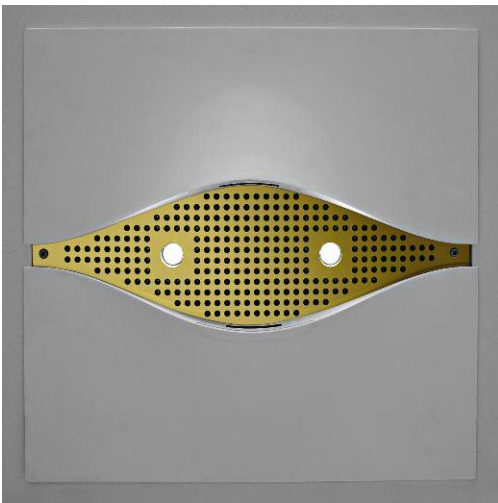

VIRGIN

Soffione con luci RGB, soffioncini orientabili, doccia.
Comandi: pulsante faretto, rubinetti d'arresto indipendenti, termostatico.
Showerhead with RGB lights, small adjustable showerheads, handshower.
Controls: spotlight button, independent taps, thermostatic unit.

VIRGIN

VIRGIN

Modalità di funzionamento: cascata sinistra, doppia cascata, cascata destra, pioggia. Luci in diverse tonalità
Functions: left waterfall, double waterfall, right waterfall, rainfall. Lights with different tonalities

Acciaio lucido
Shiny steel

Oro
Gold

Nero
Black

Termostatico - Thermostatic unit

Set doccia magnetica
con presa acqua a muro
Magnetic handshower set
with water-outlet

Soffione con luci RGB, soffioncini orientabili, doccetta.
Comandi: pulsante faretto, rubinetti d'arresto indipendenti, termostatico.
Showerhead with RGB lights, small adjustable showerheads, handshower.
Controls: spotlight button, independent taps, thermostatic unit.