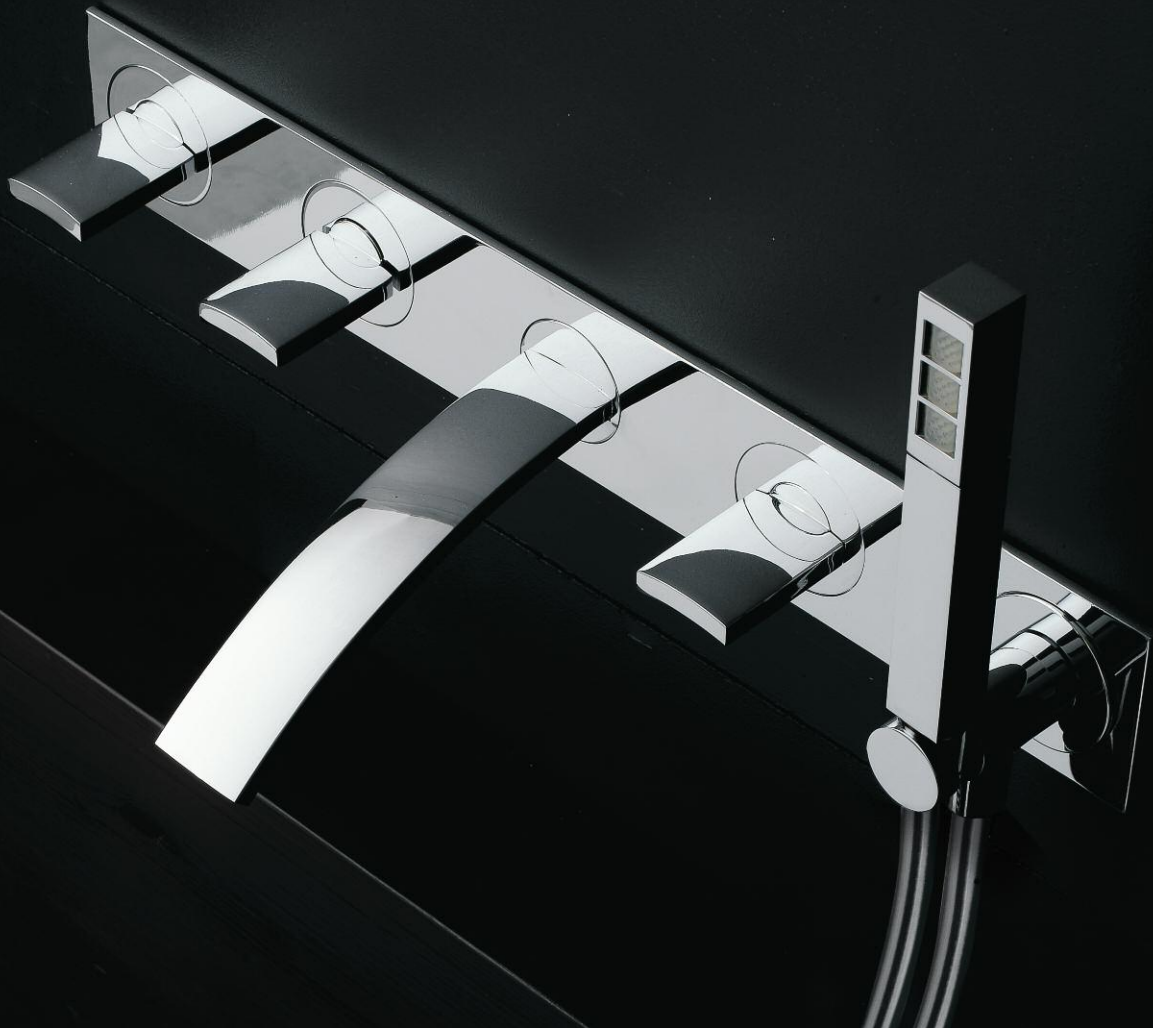

Miscelatore vasca da terra
Column-mounted bathtub mixer

Gruppo piano vasca 5 fori
5 hole deck mtd tub/shower set

Gruppo vasca a incasso - Built-in bathtub set

Asta saliscendi con soffione anticalcare, Comando a incasso
Sliding bar with anti-limescale handshower, Built-in control set