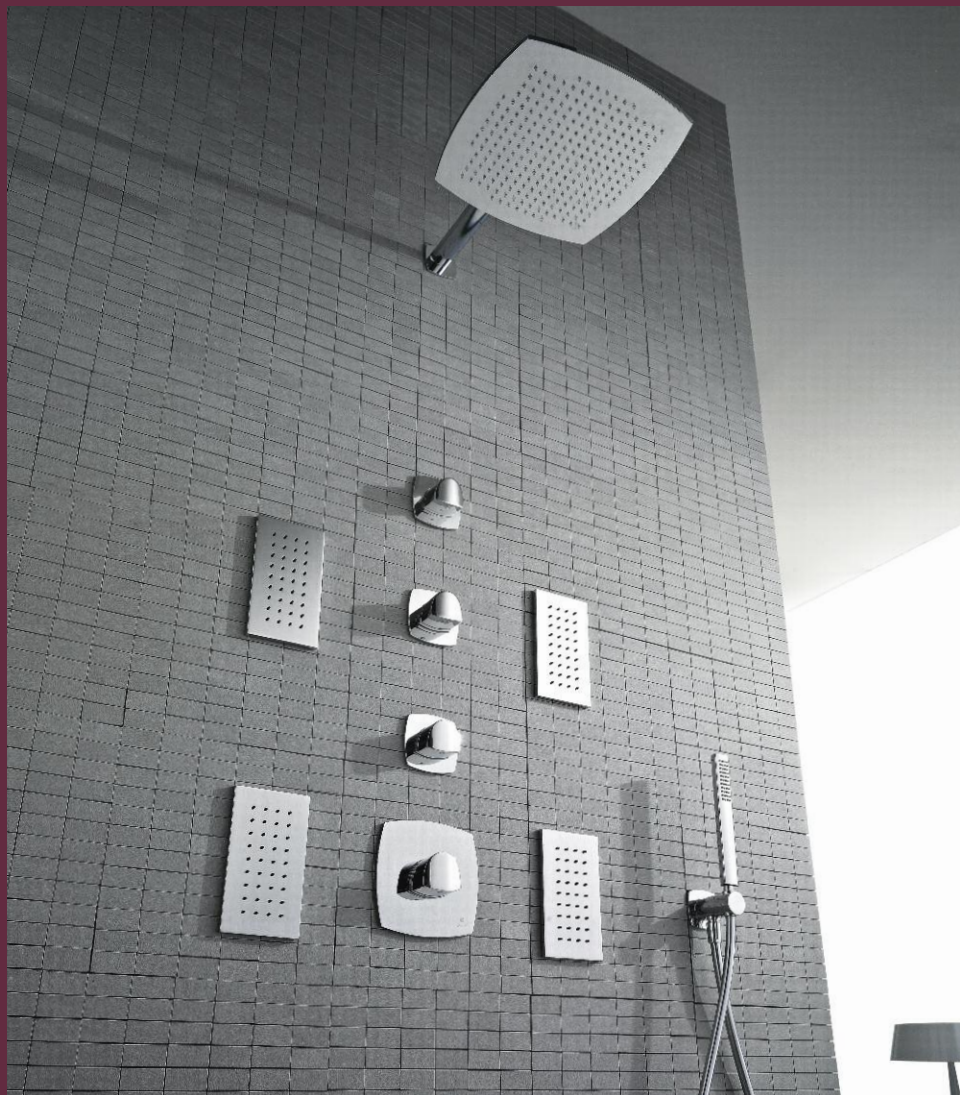

DESIGN ROBERTO INNOCENTI

TANGO

TANGO

Miscelatore lavabo - Single-lever washbasin mixer

Batteria lavabo a incasso - Built-in washbasin set

Miscelatore vasca a incasso - Built-in bathtub set

Asta doccia con soffione anticalcare
Comando a incasso
Sliding bar with anti-limescale handshower
Built-in control set

Miscelatore vasca esterno
Wall mtd bathtub set

Soffione. Soffioncini rettangolari,
comandi indipendenti e termostatico
Showerhead. Small, rectangular
showerheads, independent controls
and thermostatic unit