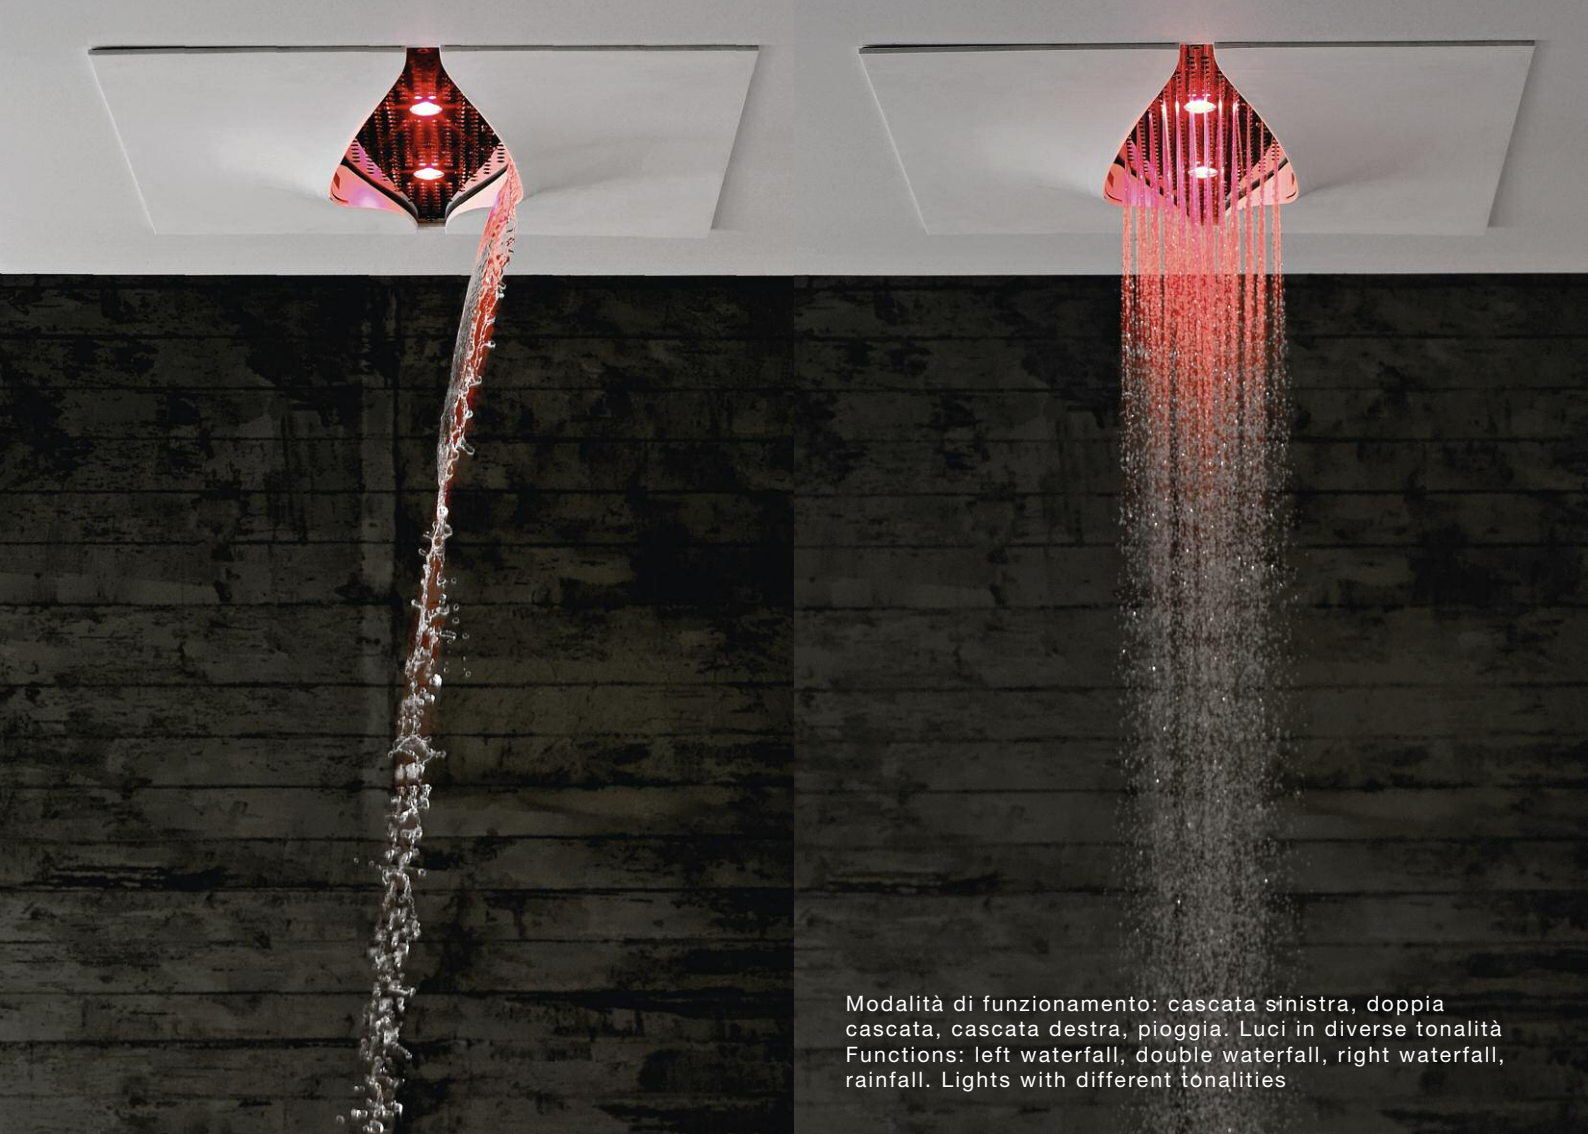

VIRGIN

Soffione con luci RGB, soffioncini orientabili, doccia.
Comandi: pulsante faretto, rubinetti d'arresto indipendenti, termostatico.
Showerhead with RGB lights, small adjustable showerheads, handshower.
Controls: spotlight button, independent taps, thermostatic unit.

VIRGIN

VIRGIN

Modalità di funzionamento: cascata sinistra, doppia cascata, cascata destra, pioggia. Luci in diverse tonalità
Functions: left waterfall, double waterfall, right waterfall, rainfall. Lights with different tonalities

Acciaio lucido
Shiny steel

Oro
Gold

Nero
Black

Termostatico - Thermostatic unit

Set doccia magnetica
con presa acqua a muro
Magnetic handshower set
with water-outlet

Soffione con luci RGB, soffioncini orientabili, doccetta.
Comandi: pulsante faretto, rubinetti d'arresto indipendenti, termostatico.
Showerhead with RGB lights, small adjustable showerheads, handshower.
Controls: spotlight button, independent taps, thermostatic unit.