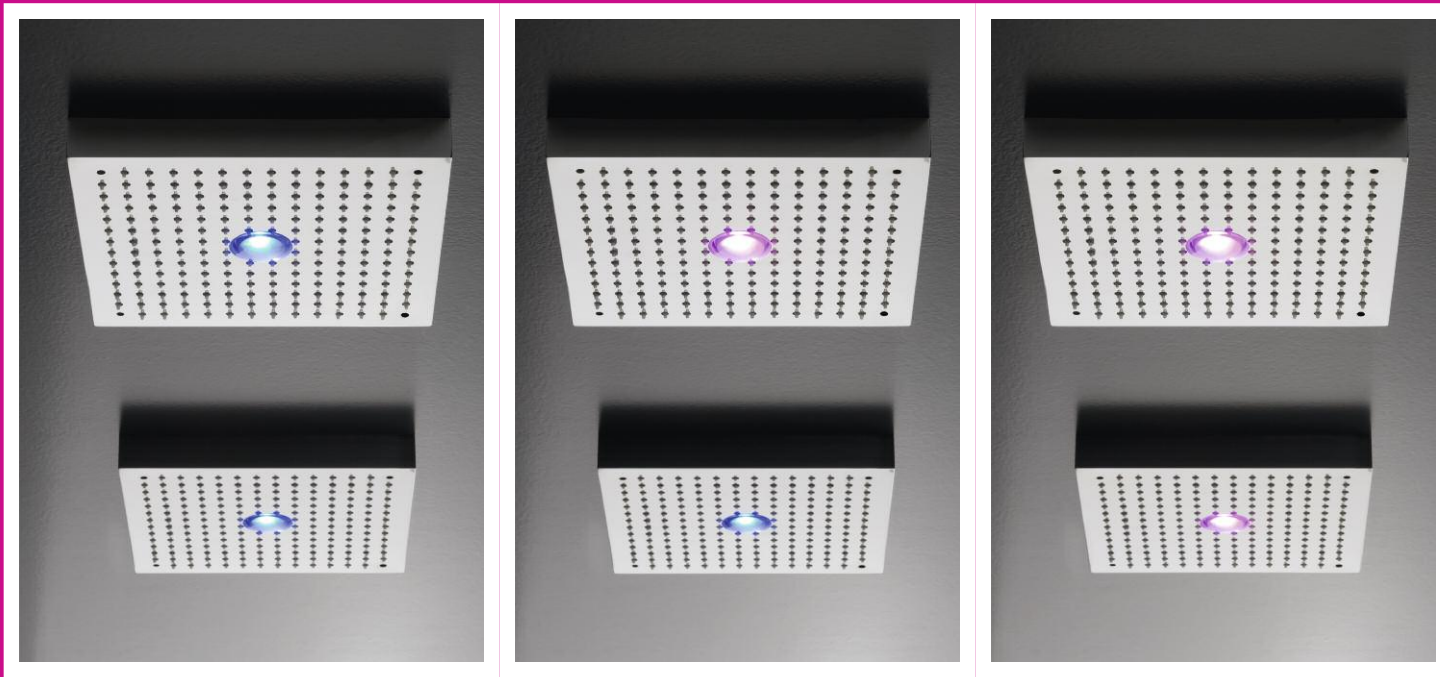

Acciaio lucido
Shiny steel

Oro
Gold

Nero
Black

Termostatico - Thermostatic unit

Set doccia magnetica
con presa acqua a muro
Magnetic handshower set
with water-outlet

Soffione con luci RGB, soffioncini orientabili, doccetta.
Comandi: pulsante faretto, rubinetti d'arresto indipendenti, termostatico.
Showerhead with RGB lights, small adjustable showerheads, handshower.
Controls: spotlight button, independent taps, thermostatic unit.

DESIGN IS_DANIELE BEDINI

SHIRO'

Soffione con effetto cascata e pioggia. Soffioncini rettangolari, comandi indipendenti e termostatico
Showerhead with rainfall and waterfall effects. Small, rectangular showerheads, independent controls and thermostatic unit

Elementi 'cascata' a incasso - Built-in 'waterfall' elements

SHIRO¹⁶

Elementi 'cascata' a incasso
completi di soffioncini angolari,
comandi indipendenti e termostatico
Built-in 'waterfall' elements complete
with small corner showerheads,
independent controls and thermostatic unit

Luci fisse o in sequenza di colore - Lights: fixed or with color sequences

Elementi 'cascata' a incasso,
soffioni quadrati a soffitto,
comandi indipendenti e termostatico
Built-in 'waterfall' elements,
square ceiling showerheads,
independent controls and thermostatic unit