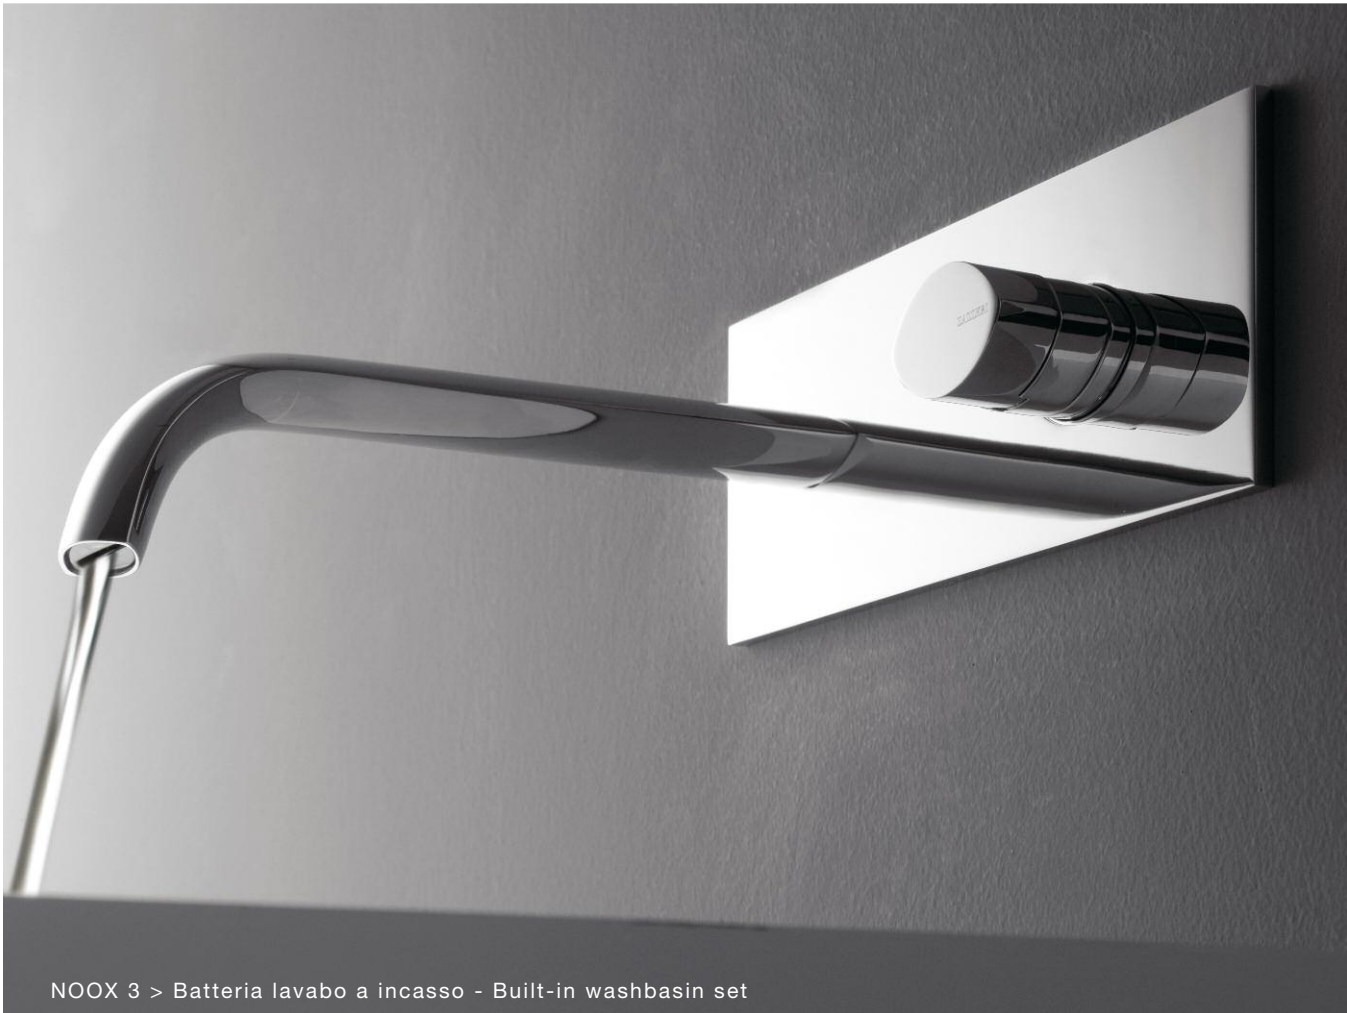

NOOX
52

NOOX 3 > Batteria lavabo a incasso - Built-in washbasin set