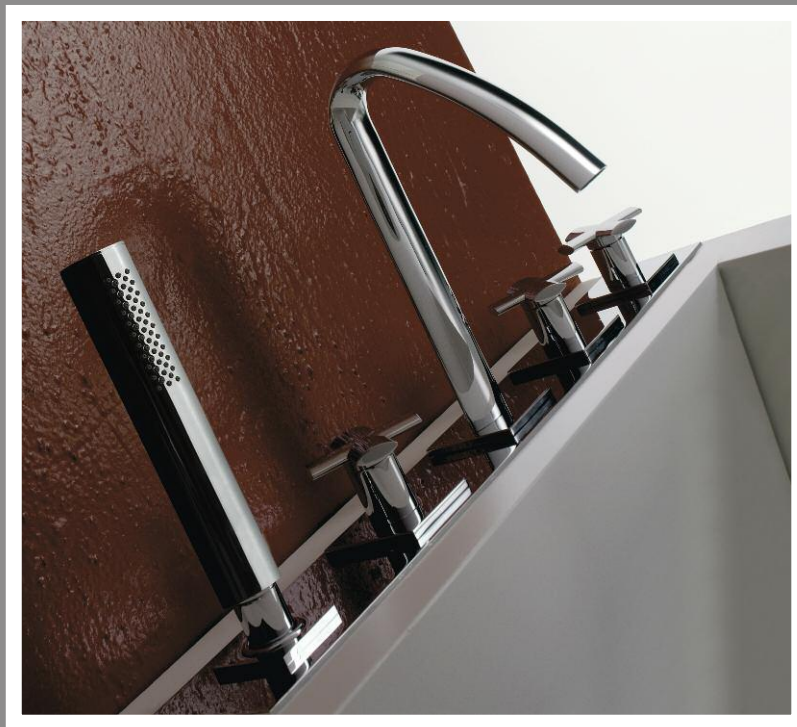

Gruppo piano vasca 5 fori - 5 hole deck mtd tub/shower set

Colonna doccia con termostatico e soffione anticalcare
Shower column with thermostatic unit and anti-limescale showerhead